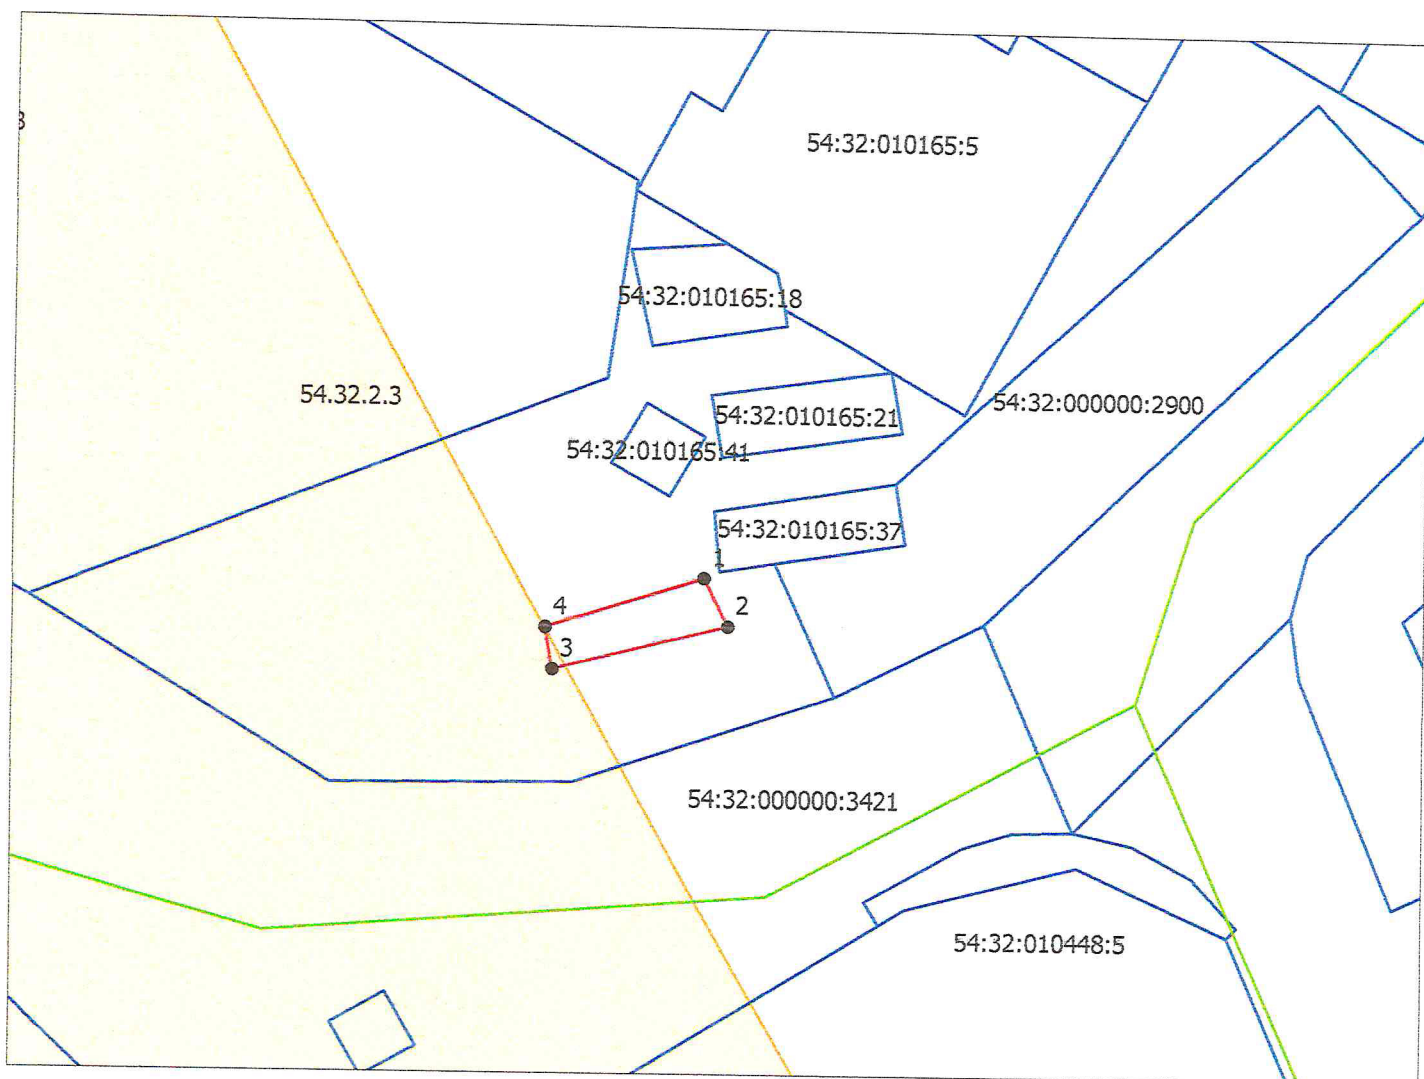

Условный номер земельного участка :3У1
Площадь земельного участка 36 кв. м

система координат МСК НСО, зона 4

Масштаб 1:500

N_тчк	X_м	Y_м
1	456 851,93	4 208 802,59
2	456 848,75	4 208 804,16
3	456 845,80	4 208 792,55
4	456 848,59	4 208 792,07

Условные обозначения:

- 54.32.2.3 изображение границ ЗОУИТ
- изображение границ учтенных земельных участков
- изображение границ образуемого земельного участка
- изображение границы кадастрового квартала
- :259 кадастровый номер учтенного земельного участка
- :3У1 условный номер образуемого земельного участка
- 54:32:010038 кадастровый номер кадастрового квартала